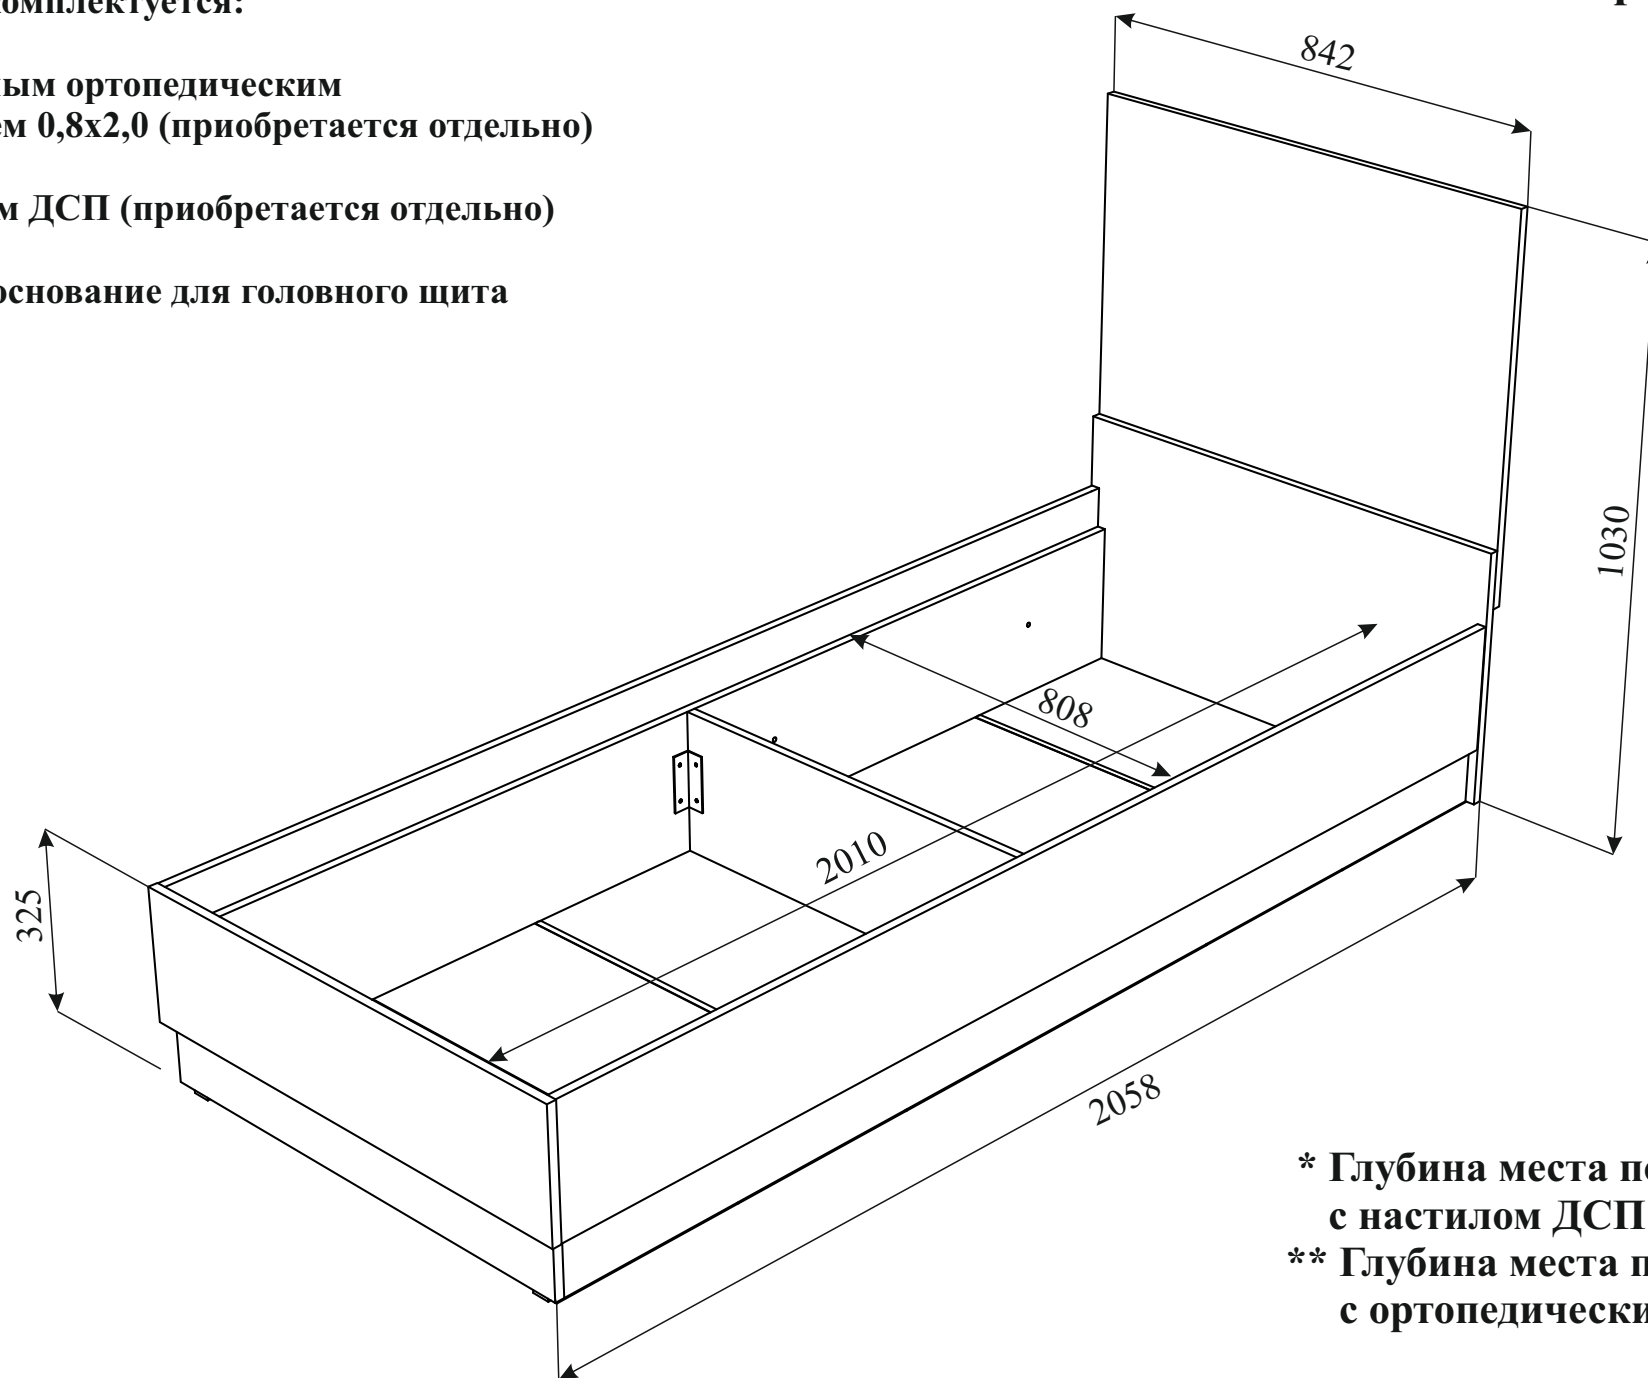

**Спальня «Адель»
Кровать 0,8x2,0**

Кровать комплектуется:

- **Подъемным ортопедическим основанием 0,8x2,0 (приобретается отдельно)**
- **Настилом ДСП (приобретается отдельно)**
- **Мягкое основание для головного щита**

- * **Глубина места под матрац 57 мм с настилом ДСП**
- ** **Глубина места под матрац 20 мм с ортопедическим основанием**